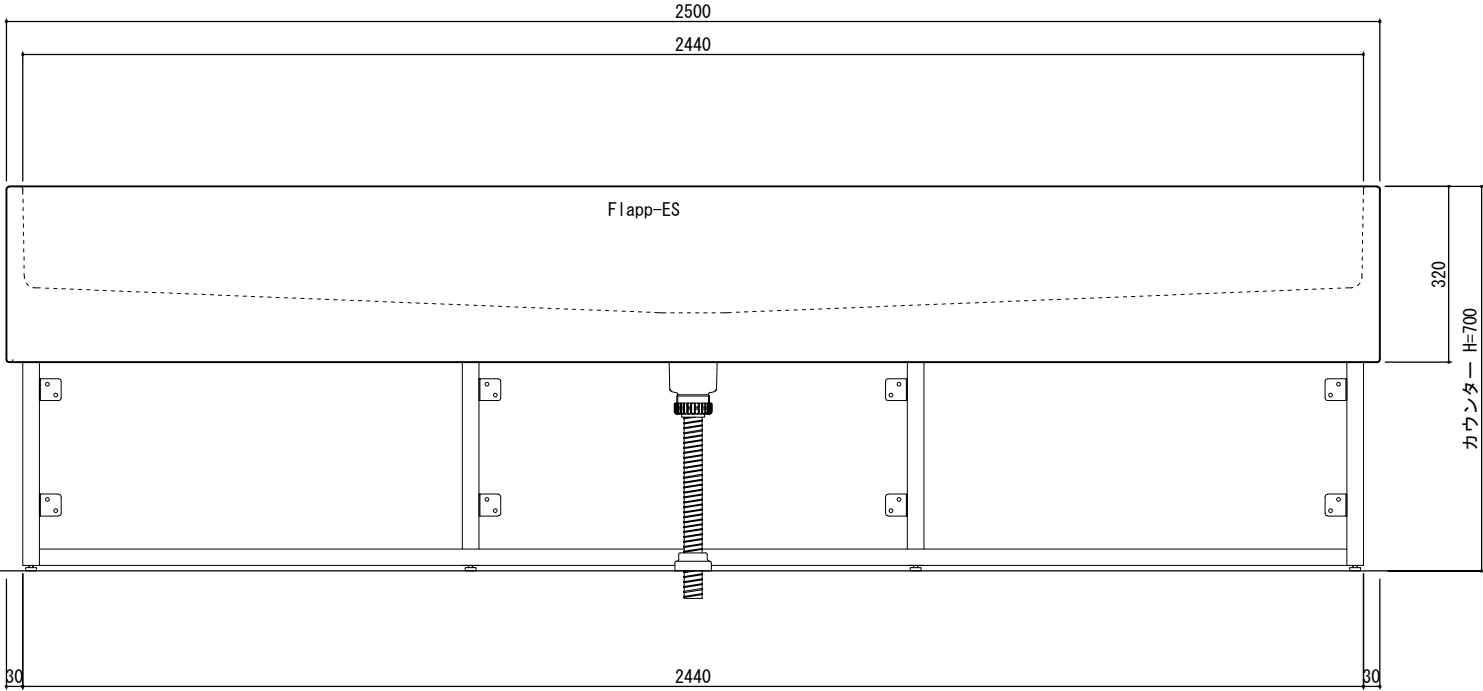

# ラピード®フレキシブルシンク Flapp-ES (フラップES)

W2500/5人用

■カウンター高さ推奨値

年齢	小学1・2年生	小学3・4年生	小学5・6年生～
カウンター H	650mm	700mm	750mm
脚金物 H	400mm	450mm	500mm

# ラピード®フレキシブルシンク Flapp-ES (フラップES)

W1500/3人用

■カウンター高さ推奨値

年齢	小学1・2年生	小学3・4年生	小学5・6年生～
カウンター H	650mm	700mm	750mm
脚金物 H	400mm	450mm	500mm