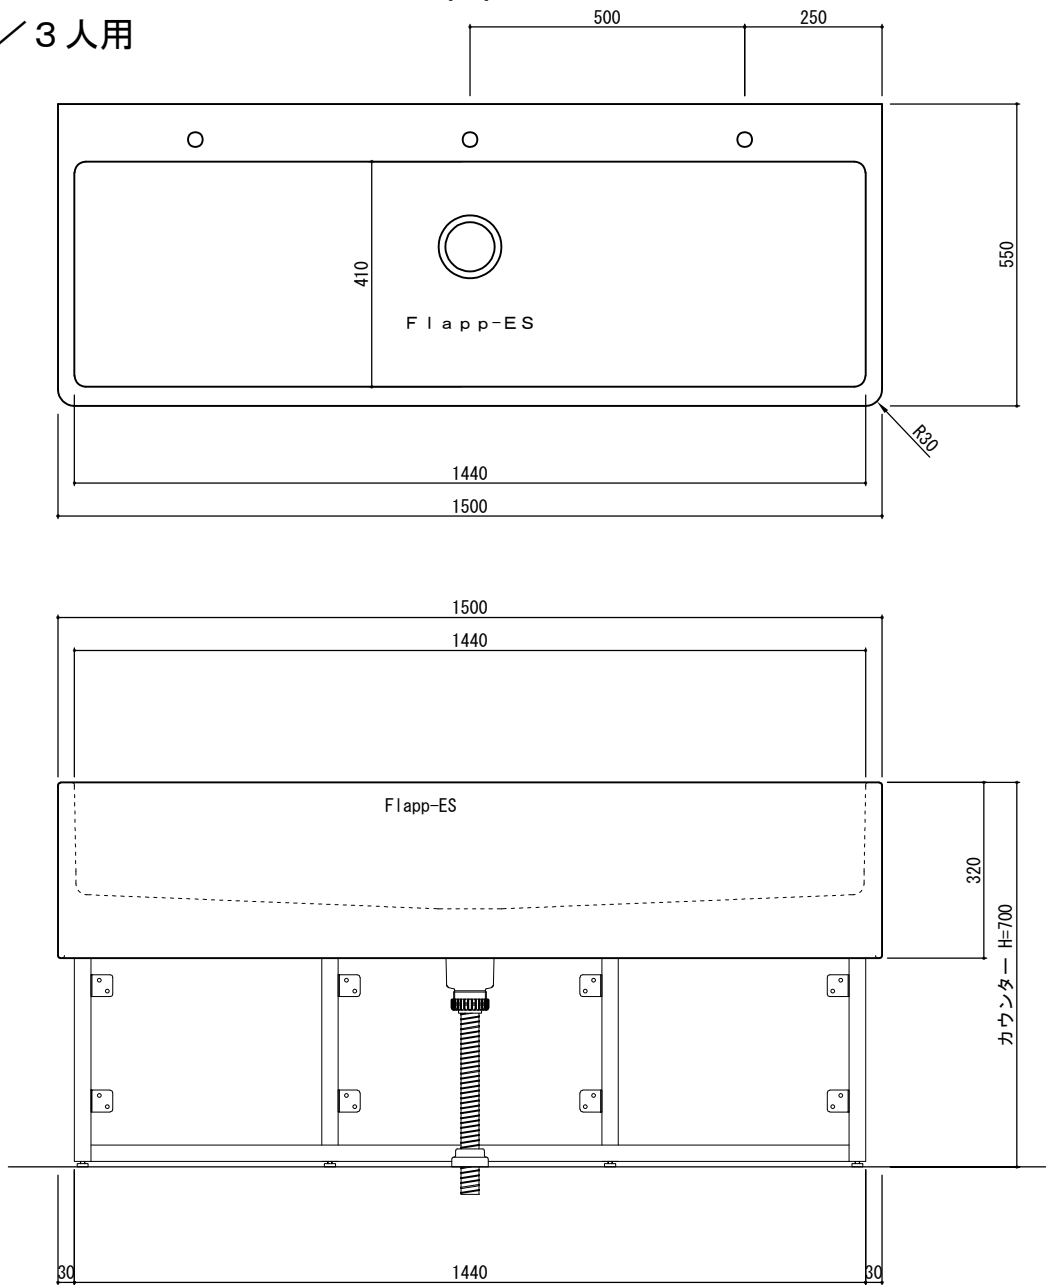

# ラピード®フレキシブルシンク Flapp-ES (フラップES)

W2500/5人用

■カウンター高さ推奨値

年齢	小学1・2年生	小学3・4年生	小学5・6年生～
カウンター H	650mm	700mm	750mm
脚金物 H	400mm	450mm	500mm

# ラピード®フレキシブルシンク Flapp-ES (フラップES)

W1500/3人用

■カウンター高さ推奨値

年齢	小学1・2年生	小学3・4年生	小学5・6年生～
カウンター H	650mm	700mm	750mm
脚金物 H	400mm	450mm	500mm