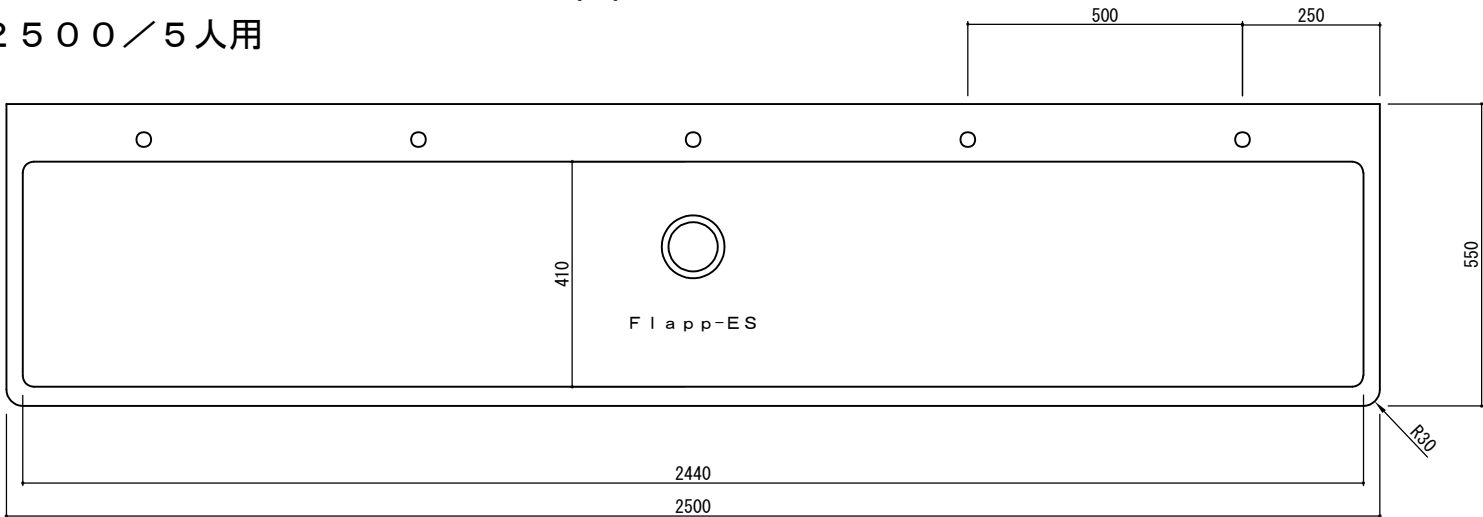

# ラピード®フレキシブルシンク Flapp-ES (フラップES)

W2500/5人用

■カウンター高さ推奨値

年齢	小学1・2年生	小学3・4年生	小学5・6年生～
カウンター H	650mm	700mm	750mm
脚金物 H	400mm	450mm	500mm

# ラピード®フレキシブルシンク Flapp-ES (フラップES)

W1500/3人用

■カウンター高さ推奨値

年齢	小学1・2年生	小学3・4年生	小学5・6年生～
カウンター H	650mm	700mm	750mm
脚金物 H	400mm	450mm	500mm