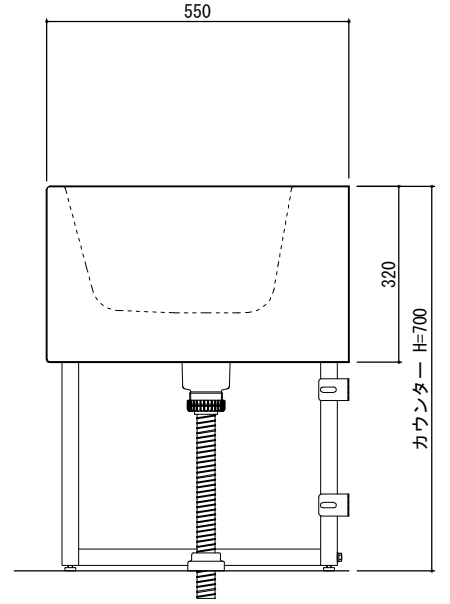

# ラピード®フレキシブルシンク Flapp-ES (フラップES)

W2500/5人用

■カウンター高さ推奨値

年齢	小学1・2年生	小学3・4年生	小学5・6年生～
カウンター H	650mm	700mm	750mm
脚金物 H	400mm	450mm	500mm

# ラピード®フレキシブルシンク Flapp-ES (フラップES)

W1500/3人用

■カウンター高さ推奨値

年齢	小学1・2年生	小学3・4年生	小学5・6年生～
カウンター H	650mm	700mm	750mm
脚金物 H	400mm	450mm	500mm